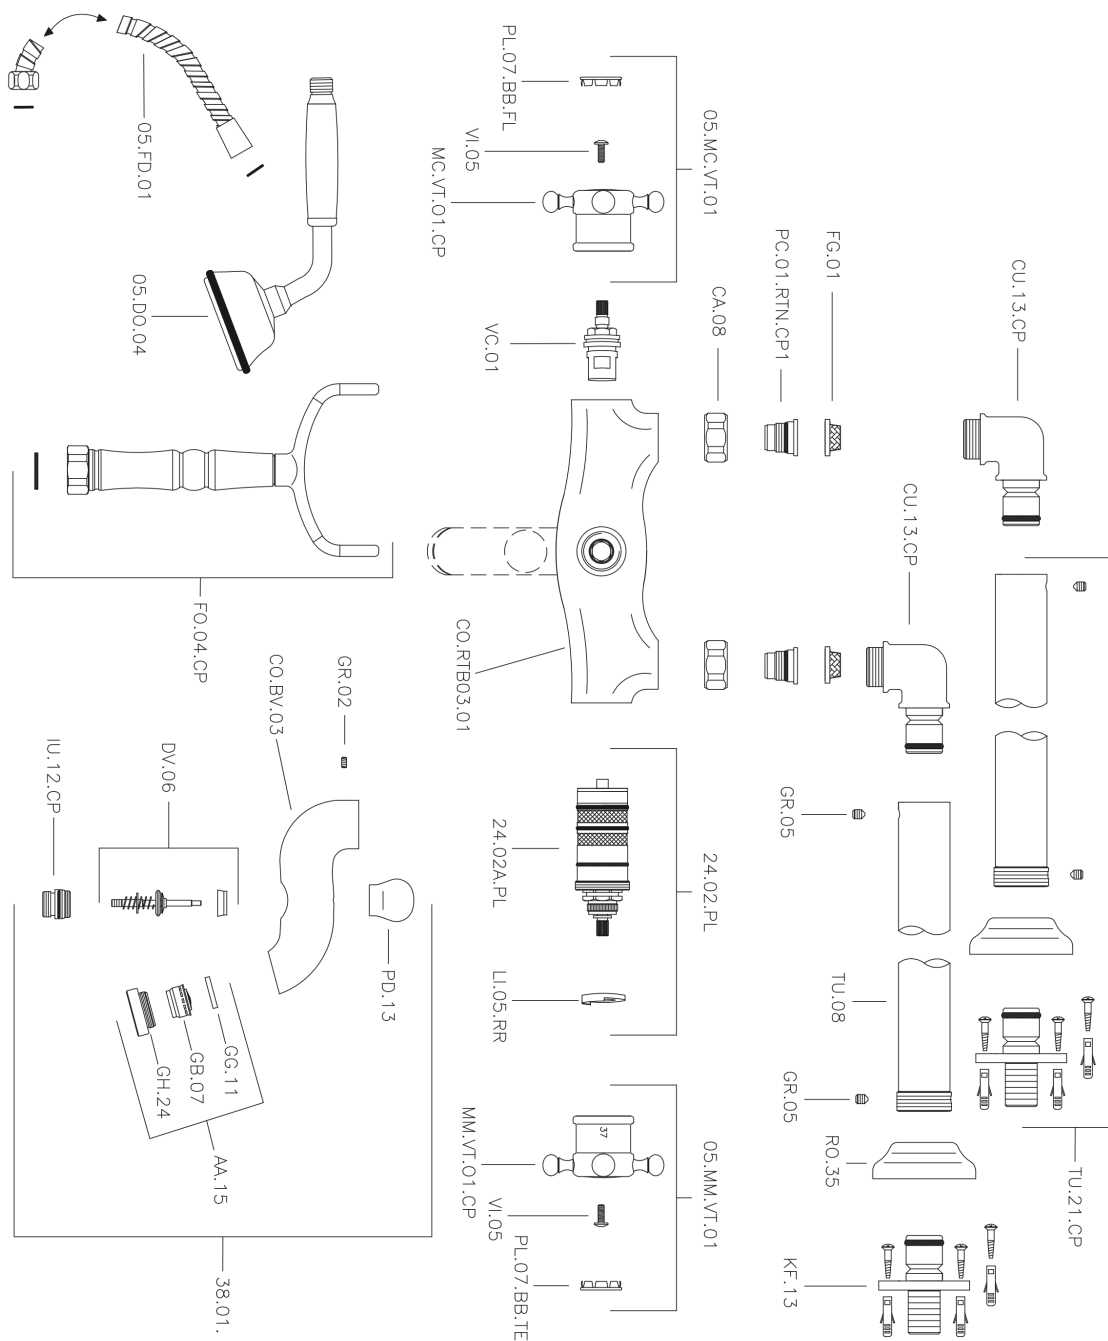

Miscelatore termostatico vasca a pavimento VICTORIAN_VTT39010

MODELLO **VTT39010**

Miscelatore termostatico vasca a pavimento, supporto doccetta su forcella, doccetta monogetto Classica in Ottone D.78 mm, flex Ottone 150 cm

Cartuccia Termostatica Plus P 8X20

Termostatico

Il Termostatico Huber è il tuo personale gestore dell'acqua che ti aiuta a gestire e controllare acqua ed energia senza sprechi.

Miscelatore termostatico vasca a pavimento VICTORIAN_VTT39010

VTT39010

<http://www.huberitalia.com/miscelatore-termostatico-vasca-a-pavimento-victorian-vtt39010>

2026-04-22