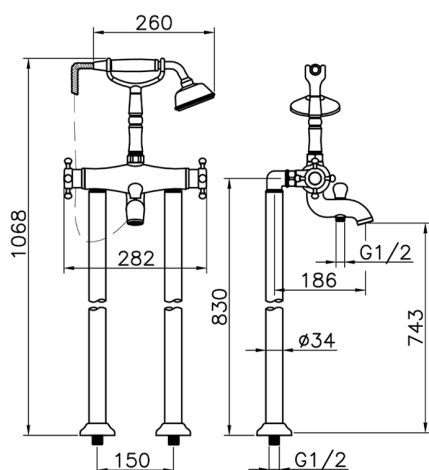

Miscelatore termostatico vasca a pavimento VICTORIAN_VTT39010

MODELLO **VTT39010**

Miscelatore termostatico vasca a pavimento, supporto doccetta su forcella, doccetta monogetto Classica in Ottone D.78 mm, flex Ottone 150 cm

FINITURE DISPONIBILI

-  **21** 21 Cromo
-  **27** 27 Vecchio Bronzo
-  **2A** 2A Nichel Satinato Spazzolato
-  **2G** 2G Oro Antico
-  **2W** 2W Oro Spazzolato

CARATTERISTICHE

Ricambio Cartuccia **24.04A.PP**

Cartuccia Termostatica Plus P 8X20

Termostatico

Il Termostatico Huber è il tuo personale gestore dell'acqua che ti aiuta a gestire e controllare acqua ed energia senza sprechi.

Miscelatore termostatico vasca a pavimento VICTORIAN_VTT39010

VTT39010

<http://www.huberitalia.com/miscelatore-termostatico-vasca-a-pavimento-victorian-vtt39010>

2026-04-22