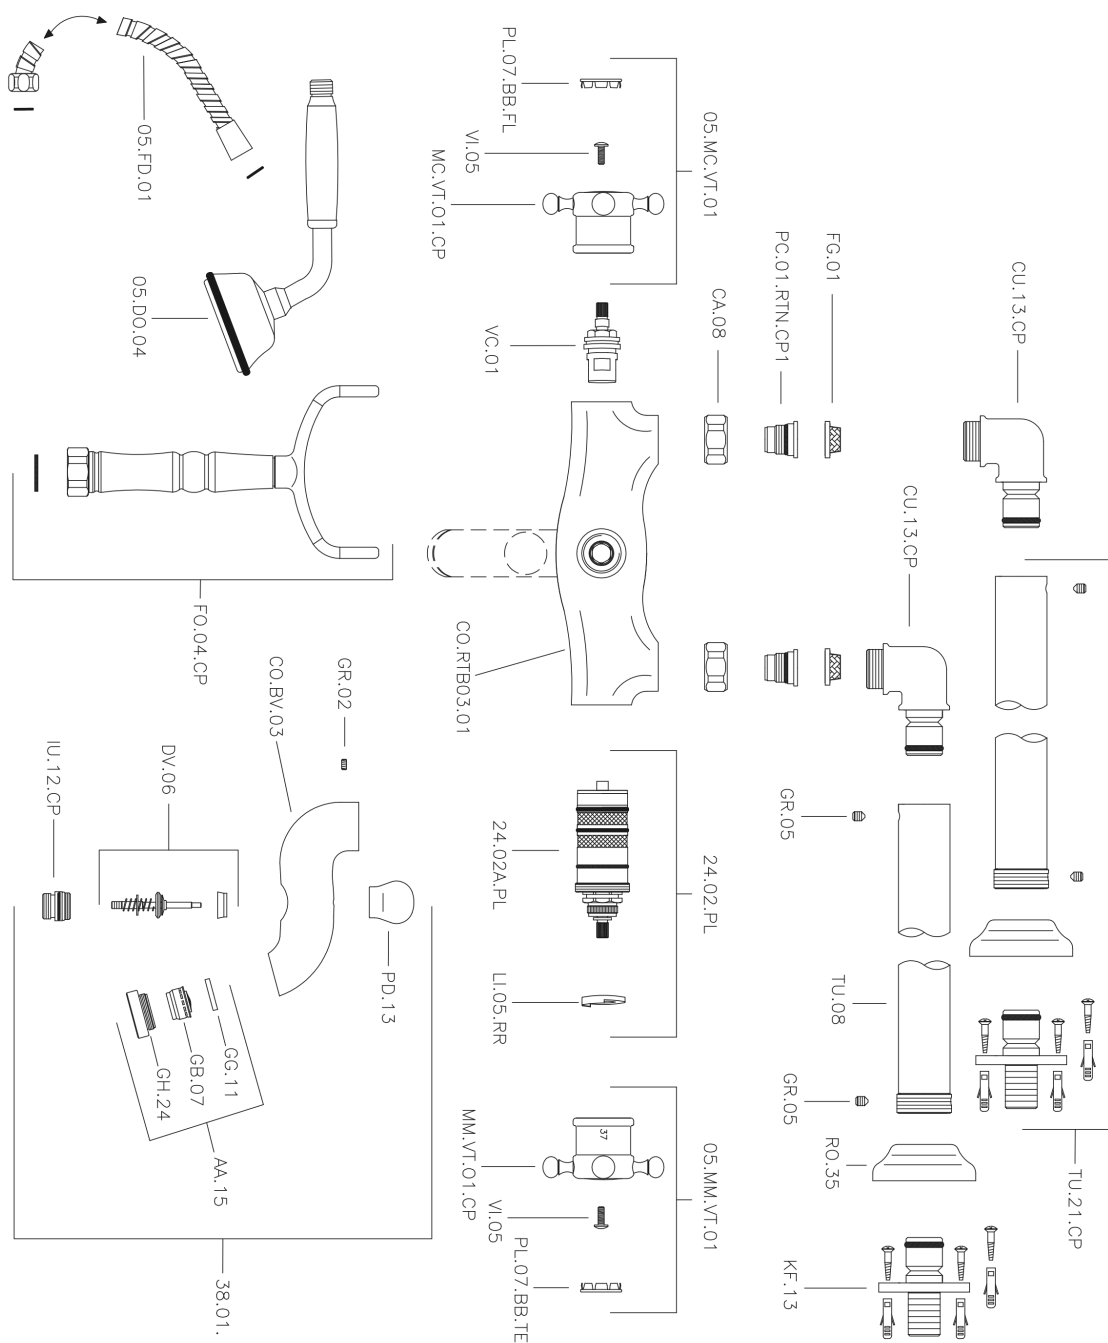

Miscelatore termostatico vasca a pavimento VICTORIAN_VTT39010

VTT39010

<http://www.huberitalia.com/miscelatore-termostatico-vasca-a-pavimento-victorian-vtt39010>

2026-04-22