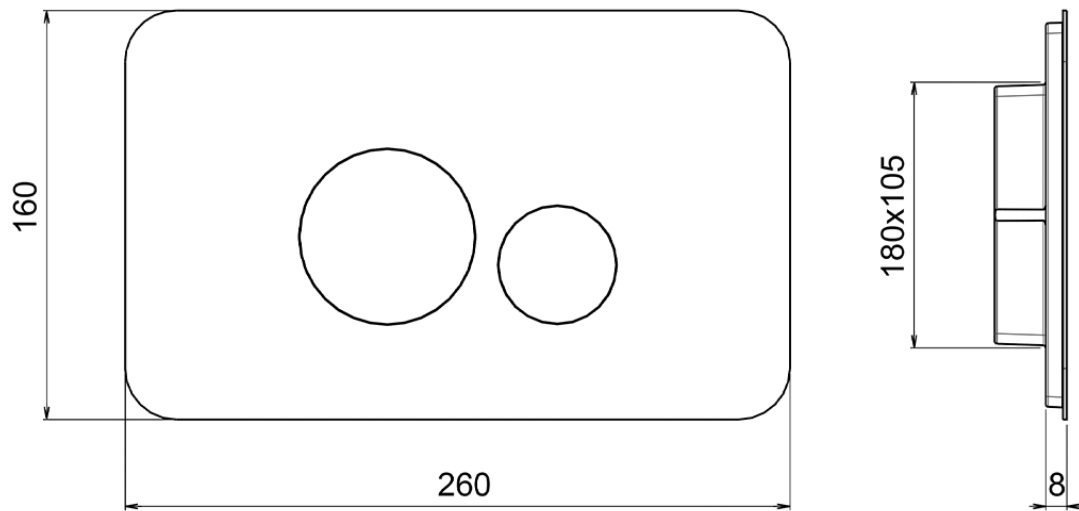

## Placca di comando WC Universale inox AISI 304 COMPLEMENTI\_ZB001860

ZB001860

<http://www.huberitalia.com/placca-di-comando-wc-universale-inox-aisi-304-complementi-zb001860>

2026-04-14