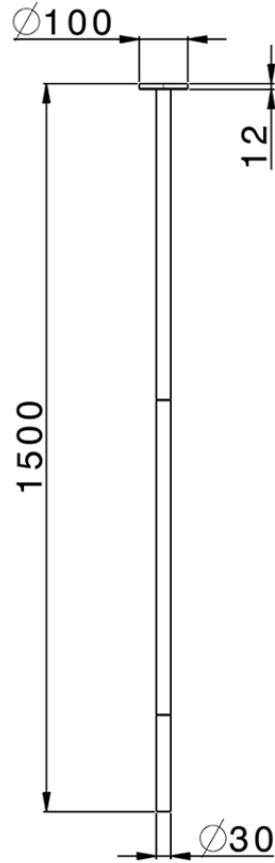

Bocca di erogazione lavabo a soffitto NUOVA KIRUNA_ZB010540

ZB010540

<http://www.huberitalia.com/bocca-di-erogazione-lavabo-a-soffitto-nuova-kiruna-zb010540>

2025-03-20