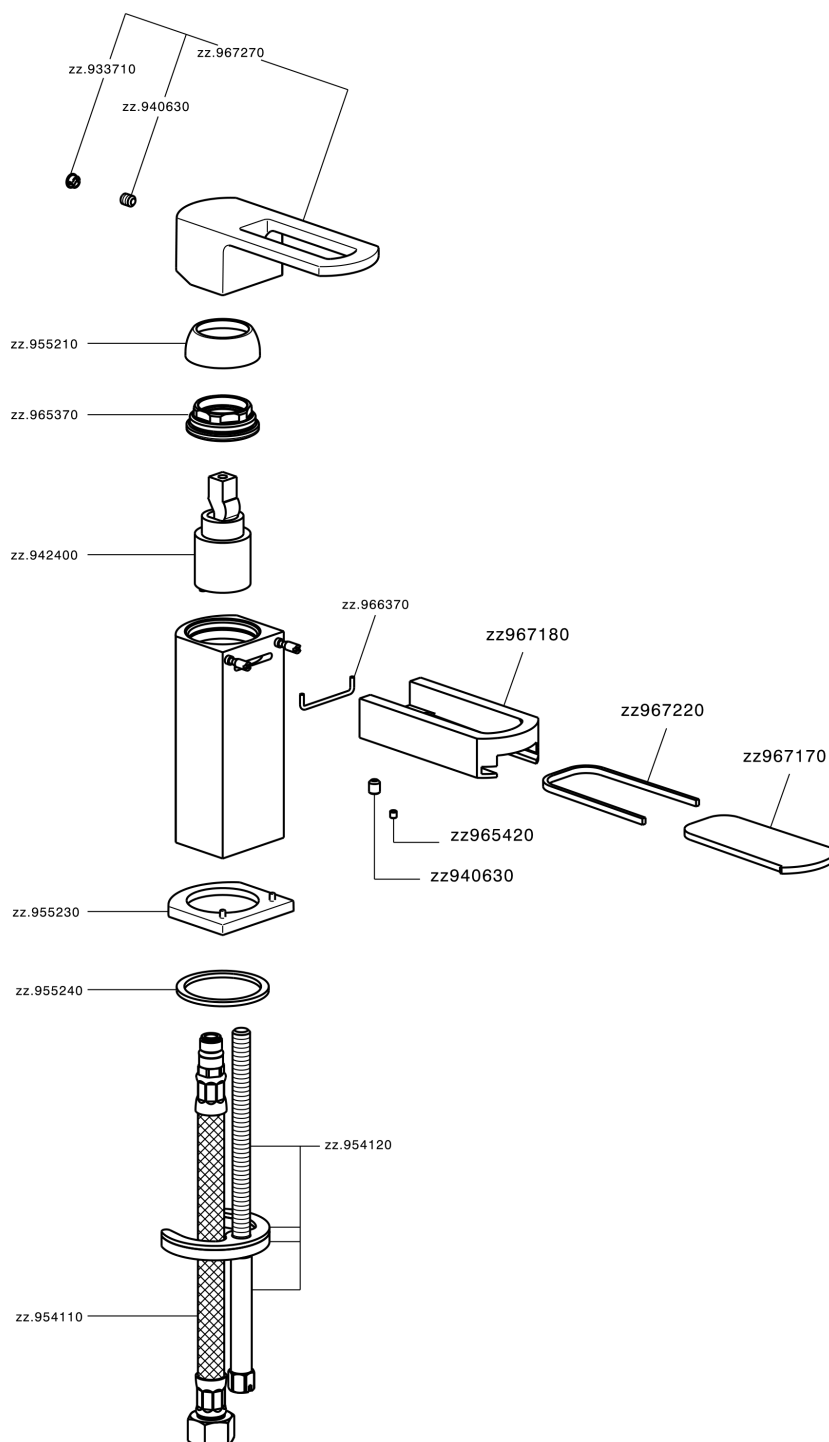

## Miscelatore monocomando bidet DADO\_DC000560

MODELLO **DC000560**

Miscelatore monocomando bidet, senza scarico automatico, flex inox G.3/8"

### CARATTERISTICHE

Ricambio Cartuccia **ZZ94240000**

**Cartuccia Monocomando 25 mm**

## Miscelatore monocomando bidet DADO\_DC000560

DC000560

<http://www.huberitalia.com/miscelatore-monocomando-bidet-dado-dc000560>

2026-05-25