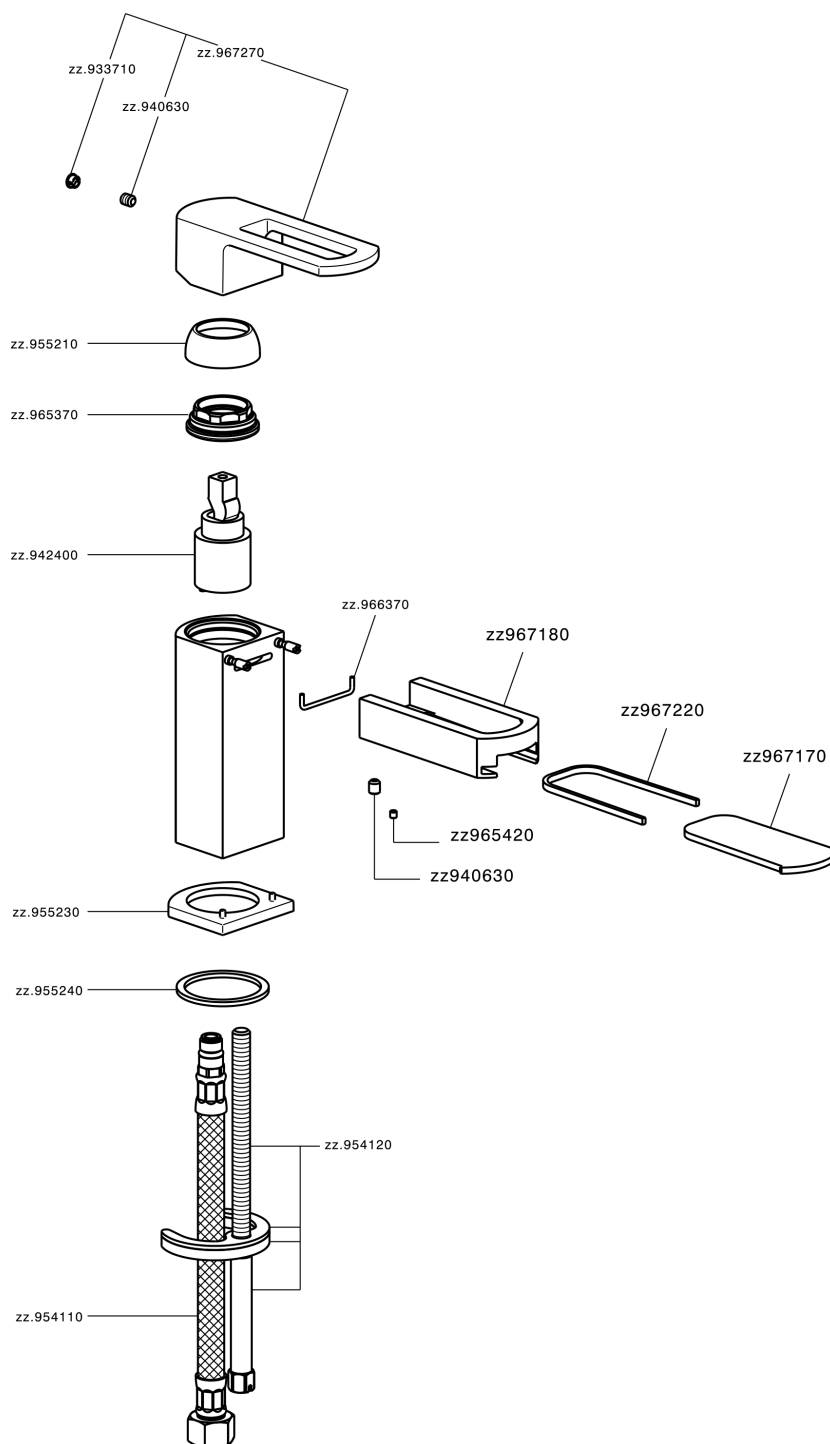

Miscelatore monocomando bidet DADO_DC000560

DC000560

<http://www.huberitalia.com/miscelatore-monocomando-bidet-dado-dc000560>

2026-05-25