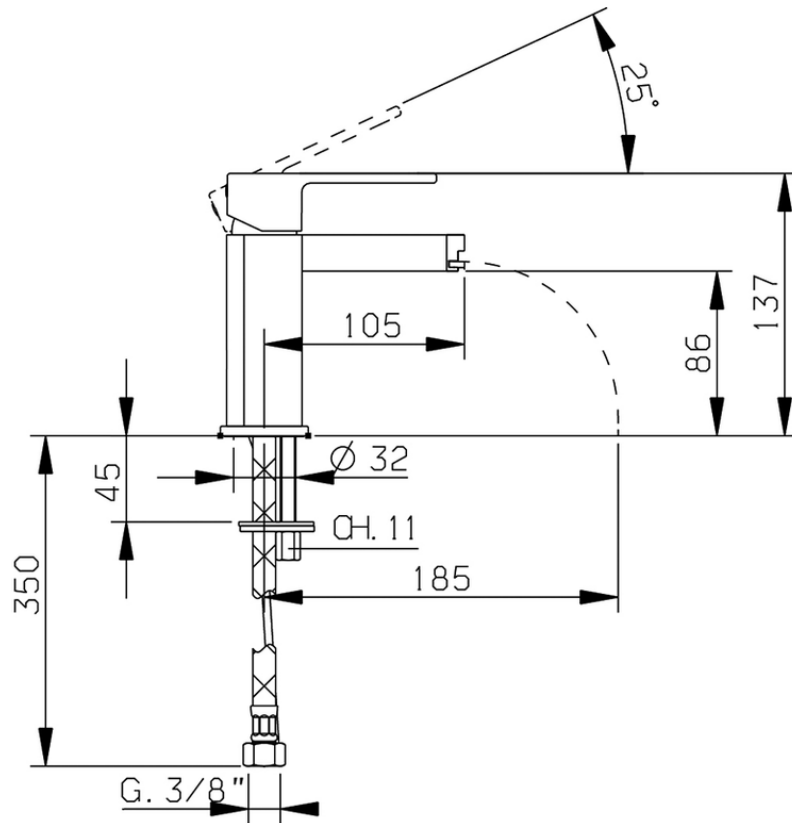

Miscelatore monocomando bidet DADO_DC000560

DC000560

<http://www.huberitalia.com/miscelatore-monocomando-bidet-dado-dc000560>

2026-05-25