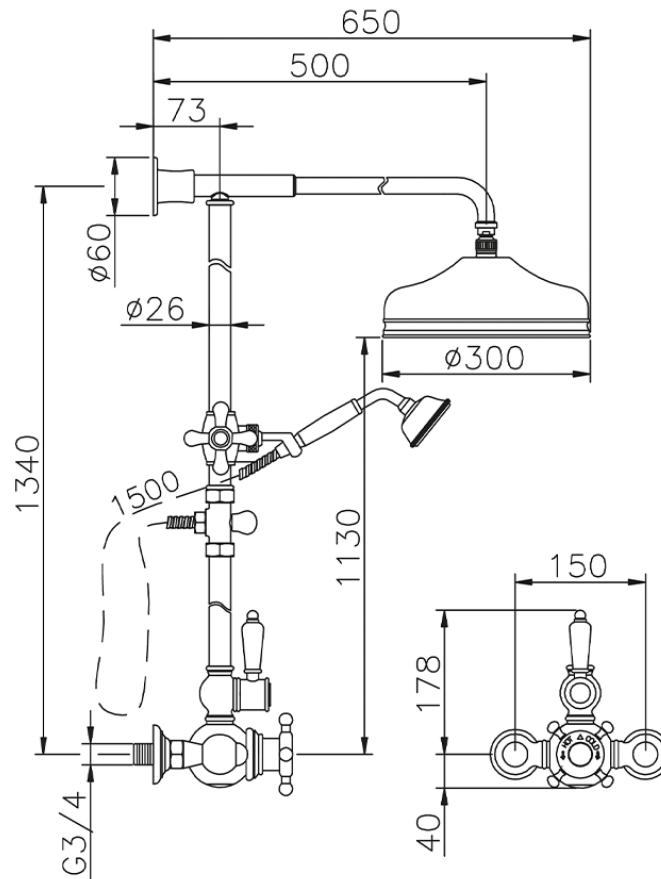

Colonna doccia termostatica 2 funzioni COLUMNS\_590.VN31H.

590.VN31H.

<http://www.huberitalia.com/colonna-doccia-termostatica-2-funzioni-columns-590-vn31h>

2026-04-27