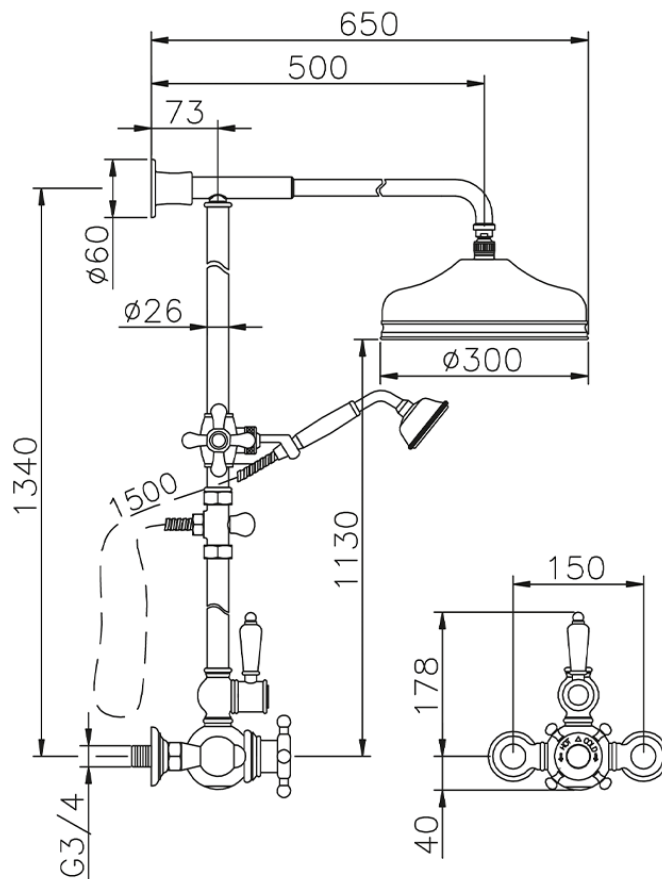

Colonna doccia termostatica 2 funzioni COLUMNS\_590.VN31H.

590.VN31H.

<http://www.huberitalia.com/colonna-doccia-termostatica-2-funzioni-columns-590-vn31h>

2026-04-27