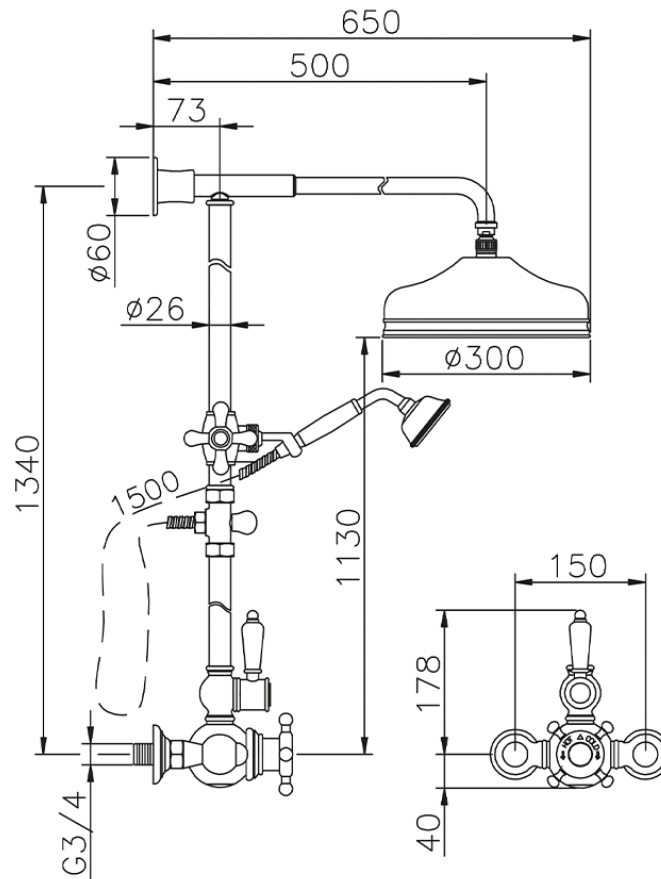

Colonna doccia termostatica 2 funzioni COLUMNS_590.VN31H.

590.VN31H.

<http://www.huberitalia.com/colonna-doccia-termostatica-2-funzioni-columns-590-vn31h>

2026-04-27