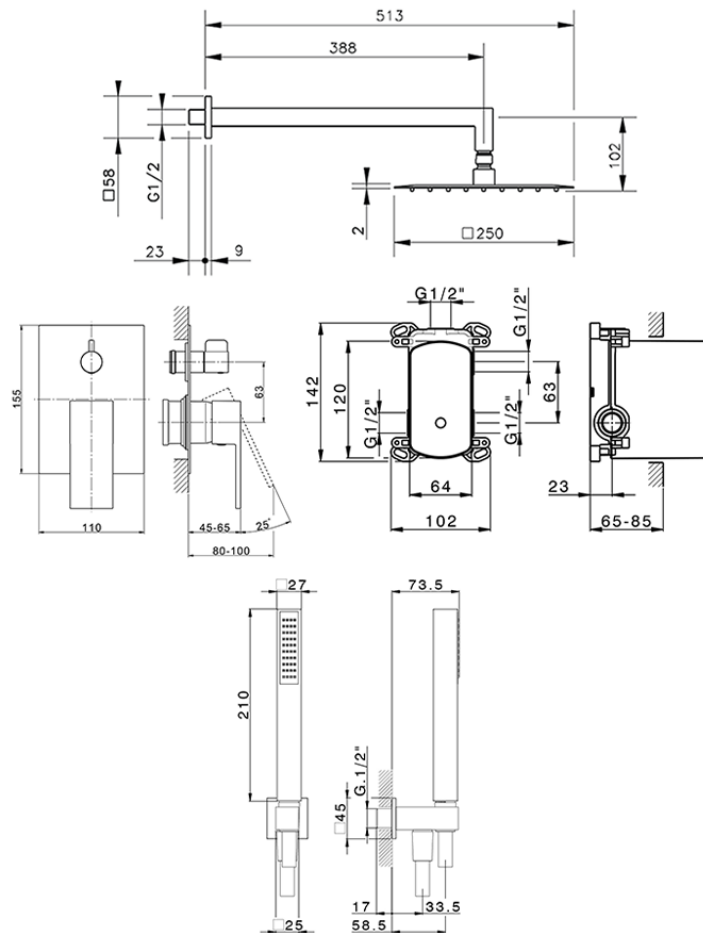

Kit completo miscelatore monocomando docc. incasso NUOVA EGO_NE0KM030

NE0KM030 <http://www.huberitalia.com/kit-completo-miscelatore-monocomando-docc-incasso-nuova-ego-ne0km030>

2026-05-17