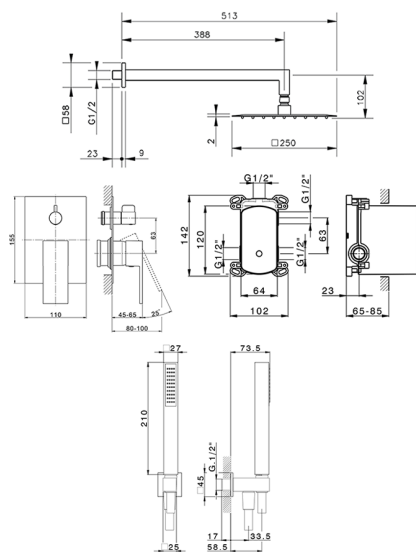

## Kit completo miscelatore monocomando docc. incasso NUOVA EGO\_NE0KM030

MODELLO **NE0KM030**

Kit completo miscelatore monocomando docc.incasso,deviatore rotativo 2 uscite,supporto doccia murale con presa d'acqua,braccio doccia L.400 mm,soffione quadro 250x250 mm sp.2 mm in INOX,doccetta monogetto minimalista quadra 27x27 mm ABS,presa d'acqua 1/2",flessibile liscio SILVERFLEX 150 cm

FINITURE DISPONIBILI

-  **21** 21 Cromo
-  **2F** 2F Nichel Spazzolato
-  **40** 40 Nero Opaco
-  **4Q** 4Q Bianco Opaco

CARATTERISTICHE

Ricambio Cartuccia **ZZ95409000**

**Cartuccia Monocomando 35 mm**

Parti Incasso necessarie **ZZ95409000**

**Cartuccia Monocomando 35 mm**

**100**