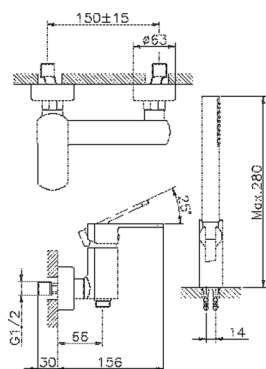

## Miscelatore monocomando doccia completo DADO\_DD000450

MODELLO **DD000450**

Miscelatore monocomando doccia completo, supporto doccetta snodato murale, doccetta monogetto minimalista D.26 mm in ABS, flessibile liscio SUPREME 150 cm

### CARATTERISTICHE

Ricambio Cartuccia **ZZ96799000**

**Cartuccia Monocomando 35 mm**

2026-04-19