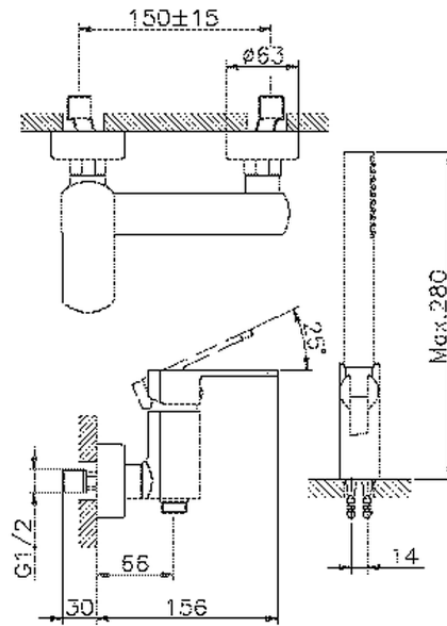

Miscelatore monocomando doccia completo DADO_DD000450

DD000450

<http://www.huberitalia.com/miscelatore-monocomando-doccia-completo-dado-dd000450>

2026-04-19