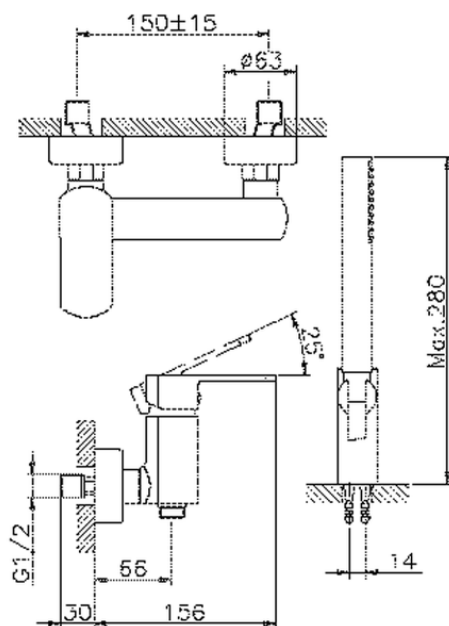

Miscelatore monocomando doccia completo DADO_DD000450

DD000450

<http://www.huberitalia.com/miscelatore-monocomando-doccia-completo-dado-dd000450>

2026-04-19