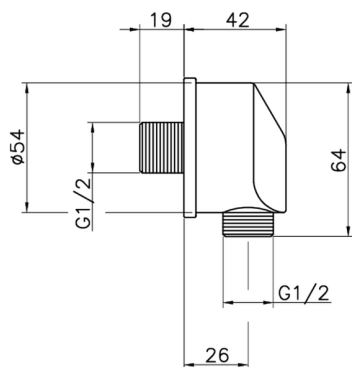

Presad'acqua SHOWER_67.01H.

MODELLO **67.01H.**

Presad'acqua

FINITURE DISPONIBILI

CARATTERISTICHE

2026-05-17