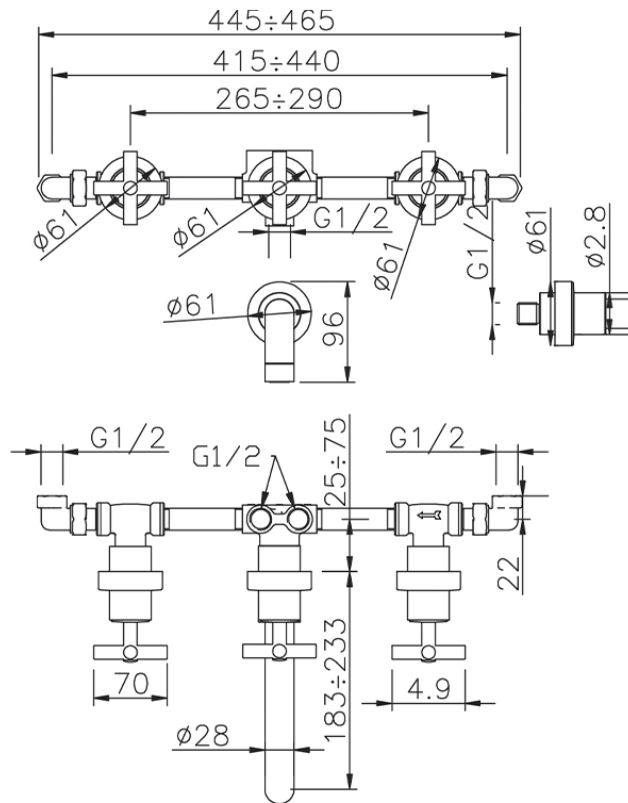

## Miscelatore vasca-doccia incasso 4 fori SUITE\_SU000210

SU000210

<http://www.huberitalia.com/miscelatore-vasca-doccia-incasso-4-fori-suite-su000210>

2026-04-28