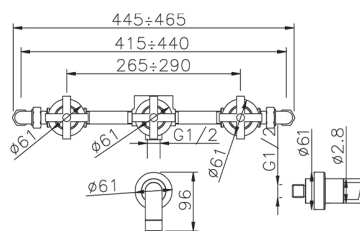

FINITURE DISPONIBILI

- **21** 21 Cromo
- **40** 40 Nero Opaco
- **2F** 2F Nichel Spazzolato
- **2W** 2W Oro Spazzolato