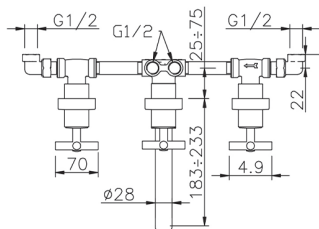

FINITURE DISPONIBILI

- **21** 21 Cromo
- **40** 40 Nero Opaco
- **2F** 2F Nichel Spazzolato
- **2W** 2W Oro Spazzolato