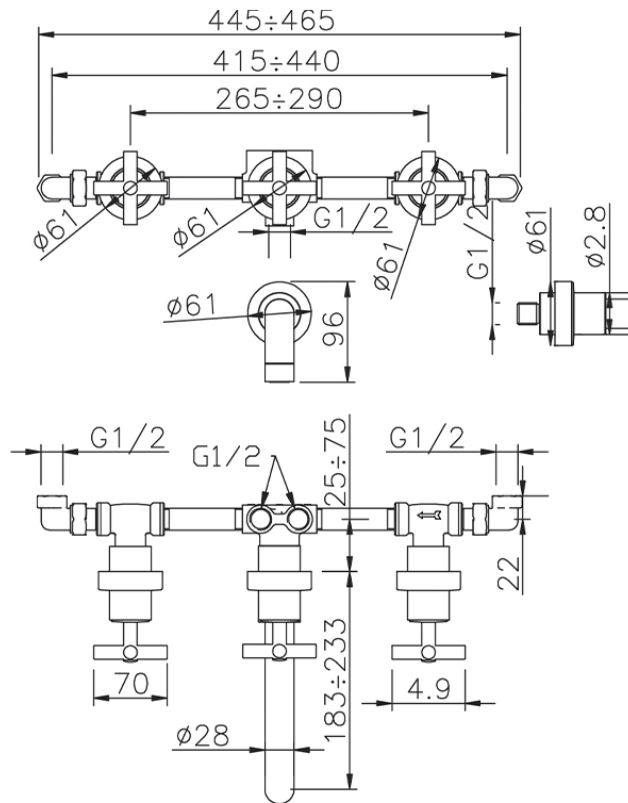

Miscelatore vasca-doccia incasso 4 fori SUITE_SU000210

SU000210

<http://www.huberitalia.com/miscelatore-vasca-doccia-incasso-4-fori-suite-su000210>

2026-04-28