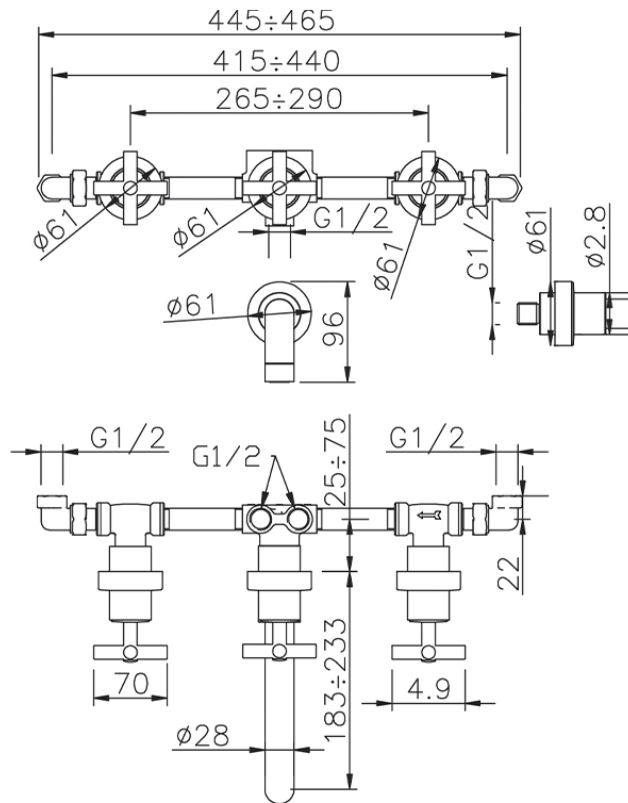

Miscelatore vasca-doccia incasso 4 fori SUITE_SU000210

SU000210

<http://www.huberitalia.com/miscelatore-vasca-doccia-incasso-4-fori-suite-su000210>

2026-06-12