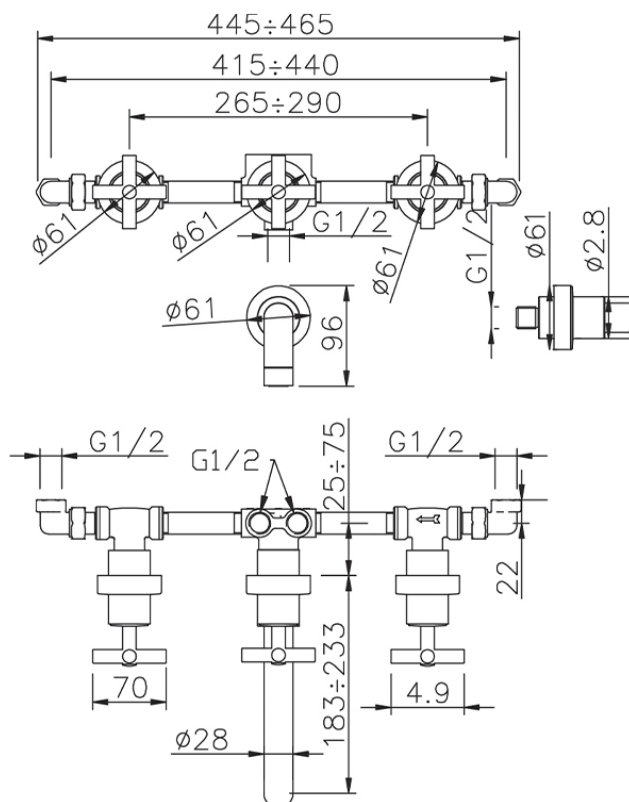

## Miscelatore vasca-doccia incasso 4 fori SUITE\_SU000210

SU000210

<http://www.huberitalia.com/miscelatore-vasca-doccia-incasso-4-fori-suite-su000210>

2026-06-12