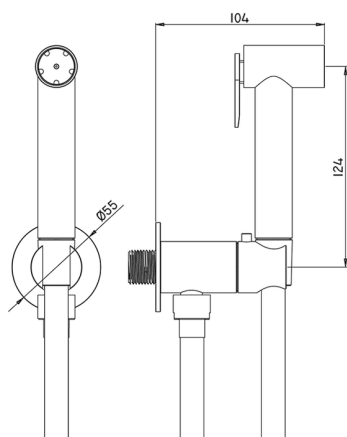

## Set idroscopino completo COLLETTIVITÀ\_TT007920

MODELLO **TT007920**

Set idroscopino completo, supporto murale tondo, apertura acqua singola, doccetta idroscopino in Ottone, flex PVC 120 cm

FINITURE DISPONIBILI

CARATTERISTICHE

**Doccetta idroscopino**

### Doccetta Idroscopino

Doccetta idroscopino monoforo, per la pulizia del sanitario.

2026-06-18