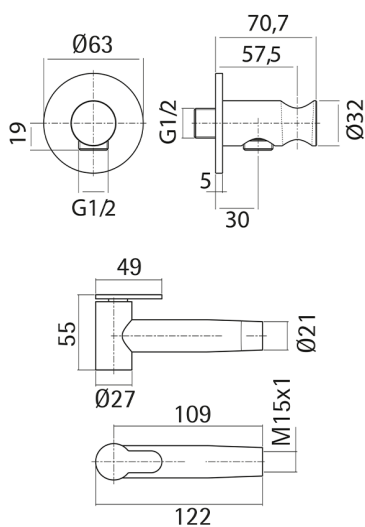

Set idroscopino completo Inox AISI 304 LYNOX_LX007910

MODELLO **LX007910**

Set idroscopino completo Inox AISI 316L, supporto murale tondo, doccetta idroscopino, flex inox 120 cm

FINITURE DISPONIBILI

D1 D1 Inox Spazzolato

CARATTERISTICHE

Doccetta idroscopino

Doccetta Idroscopino

Doccetta idroscopino monoforo, per la pulizia del sanitario.

2026-04-17