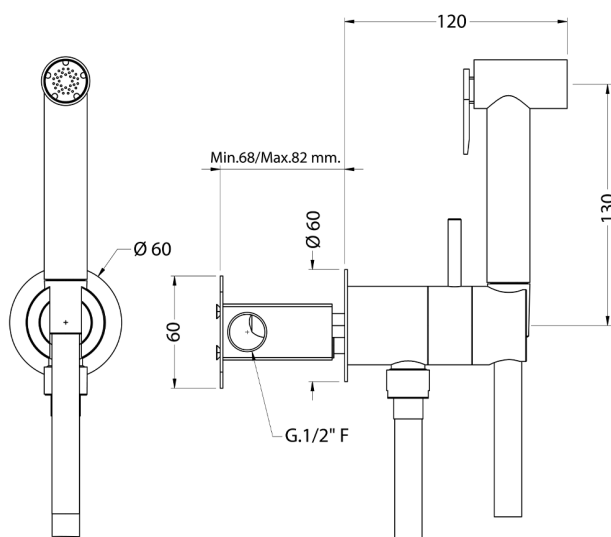

## Set doccetta igienica completo IDROSCOPINI\_TT007945

MODELLO **TT007945**

Set doccetta igienica completo, supporto murale tondo, miscelazione progressiva acque calda-fredda, completo di parte incasso, doccetta igienica in Ottone - flex PVC 120 cm

FINITURE DISPONIBILI

**21** 21 Cromo

CARATTERISTICHE

**Doccetta igienica**

### Doccetta Igienica

Doccetta igienica multiforo, per la cura dell'igiene personale.