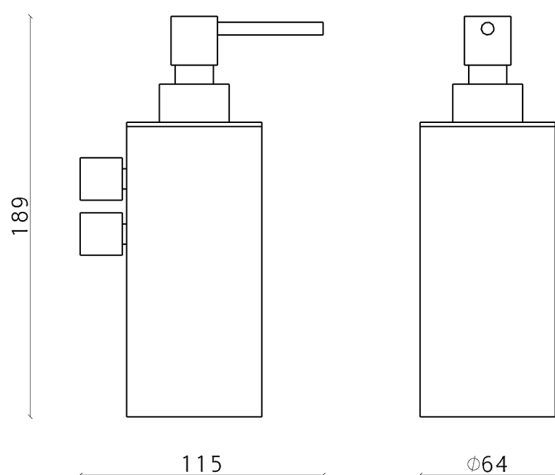

Porta sapone liquido LYNOX_LX090621

MODELLO **LX090621**

Porta sapone liquido, dispenser a muro in acciaio, Inox AISI 304

FINITURE DISPONIBILI

D1 D1 Inox Spazzolato

CARATTERISTICHE

2026-06-15