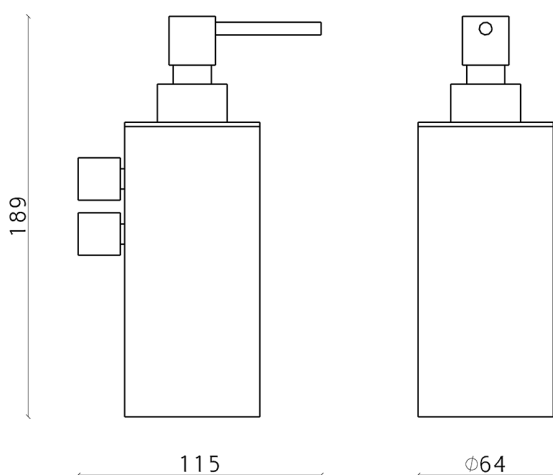

## Porta sapone liquido LYNOX\_LX090621

MODELLO **LX090621**

Porta sapone liquido, dispenser a muro in acciaio, Inox AISI 304

FINITURE DISPONIBILI

**D1** D1 Inox Spazzolato

CARATTERISTICHE

2026-04-30