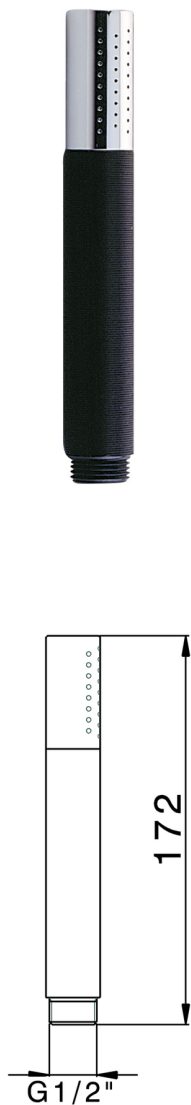

Doccetta minimale in Ottone SHOWER_SS014090

MODELLO **SS014090**

Doccetta, monogetto minimale D.24mm in Ottone

FINITURE DISPONIBILI

-  **21** 21 Cromo
-  **2F** 2F Nichel Spazzolato
-  **2P** 2P Oro Rosa
-  **2Q** 2Q Black Titanium
-  **40** 40 Nero Opaco
-  **4Q** 4Q Bianco Opaco

CARATTERISTICHE

2026-05-02