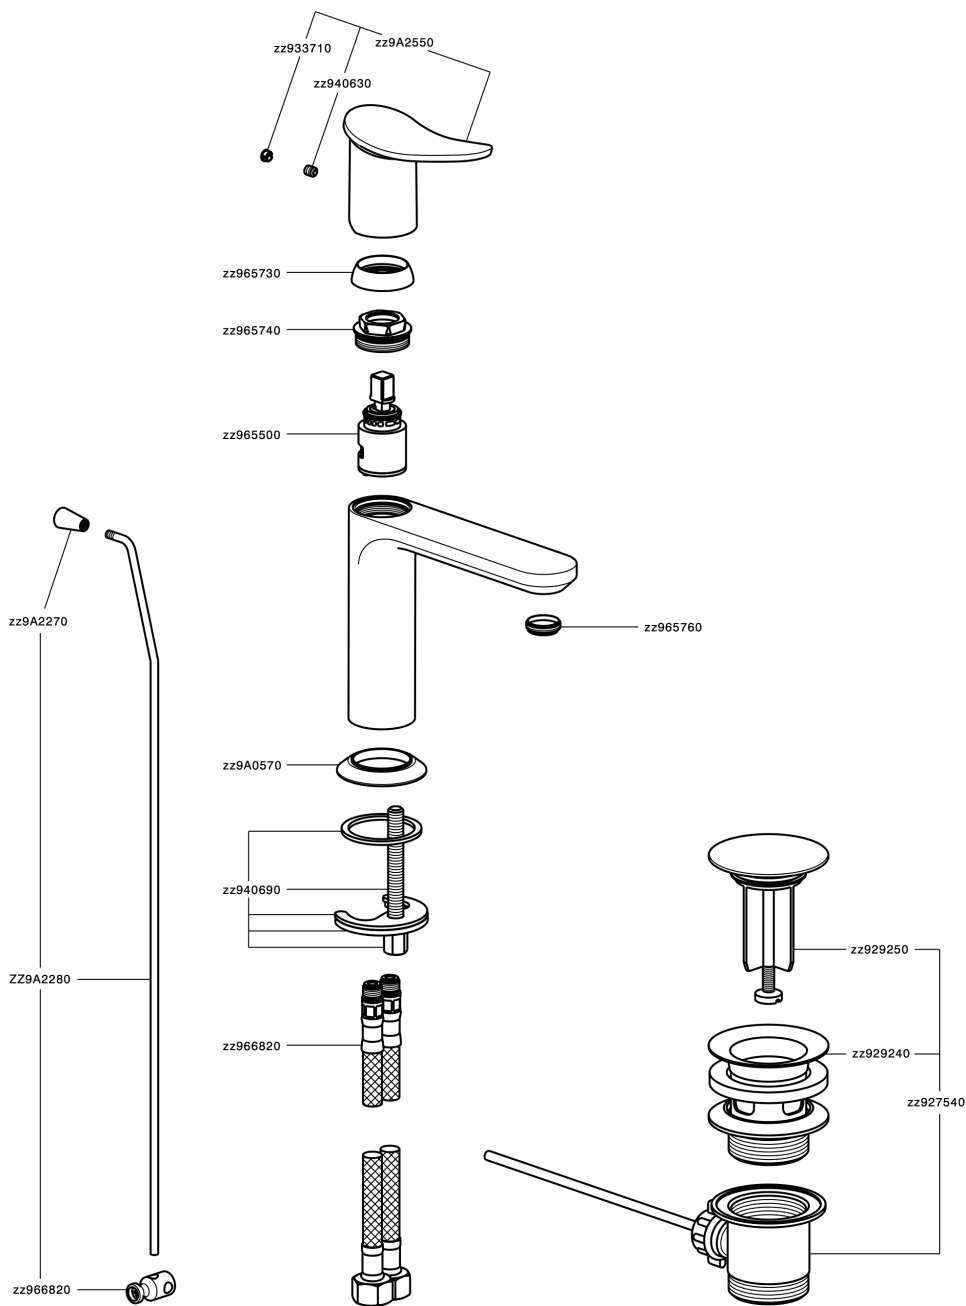

Miscelatore monocomando lavabo HARLOCK_HK000514

MODELLO **HK000514**

Miscelatore monocomando lavabo, con scarico automatico 1"1/4, flex inox G.3/8"

FINITURE DISPONIBILI

-  **21** 21 Cromo
-  **2P** 2P Oro Rosa
-  **2Q** 2Q Black Titanium
-  **40** 40 Nero Opaco
-  **4Q** 4Q Bianco Opaco
-  **6T** 6T Cromo/Nero Opaco

CARATTERISTICHE

Ricambio Cartuccia **ZZ96550000**

Cartuccia Monocomando 25 mm

Miscelatore monocomando lavabo HARLOCK_HK000514

HK000514

<http://www.huberitalia.com/miscelatore-monocomando-lavabo-harlock-hk000514>