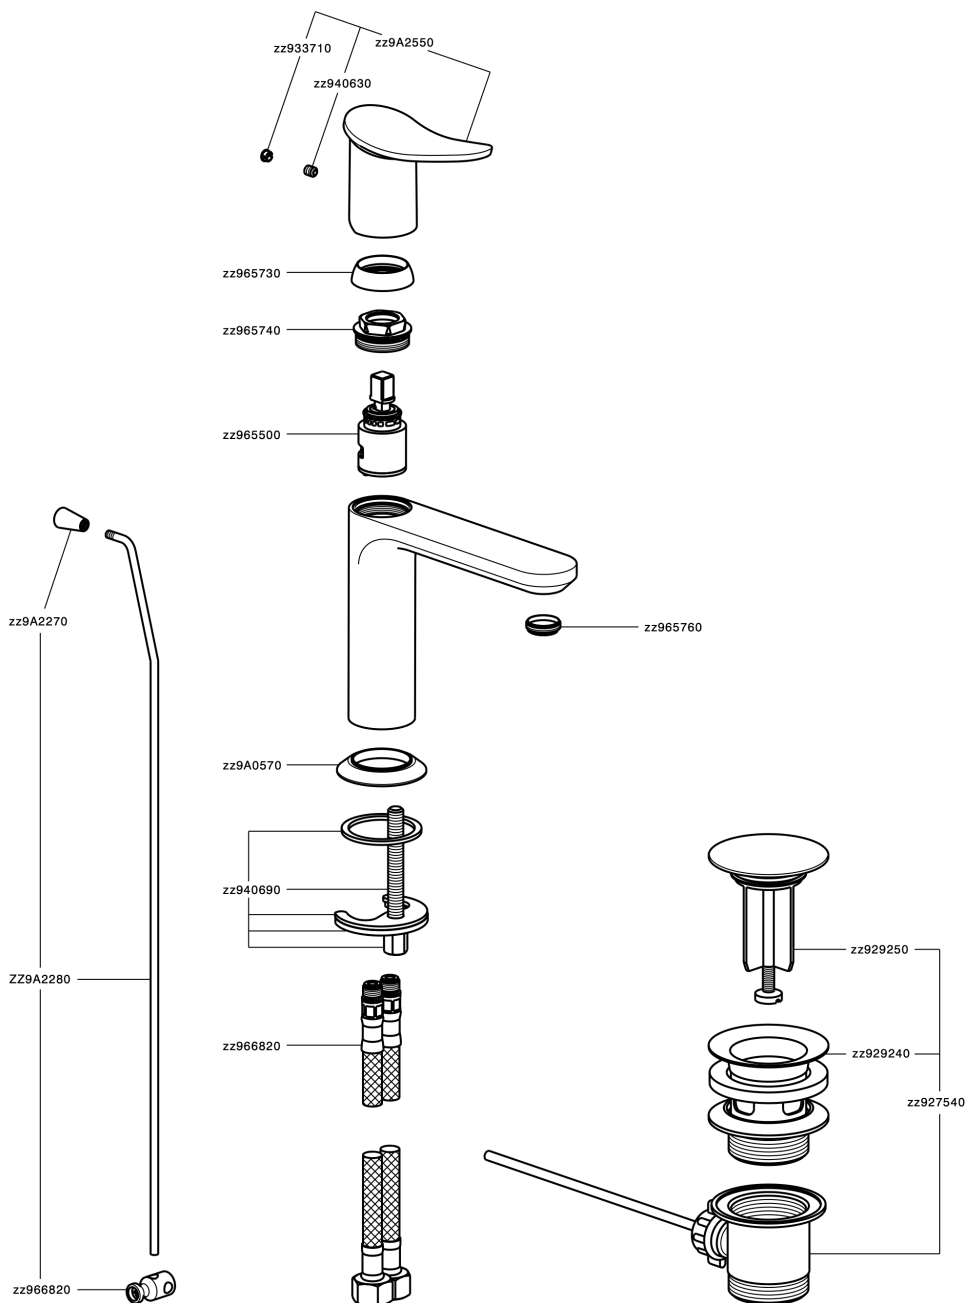

## Miscelatore monocomando lavabo HARLOCK\_HK000514

HK000514

<http://www.huberitalia.com/miscelatore-monocomando-lavabo-harlock-hk000514>

2026-05-02