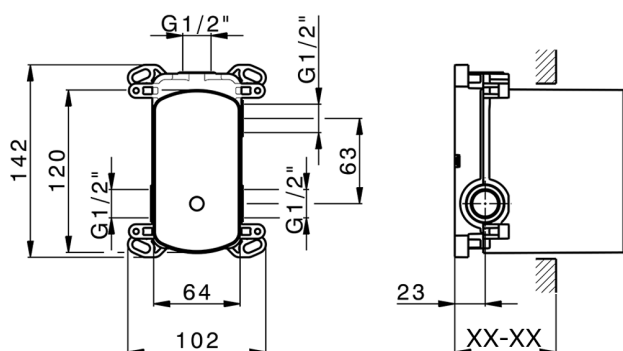

## Parte incasso monocomando vasca-doccia Easy-Box INCASSO\_ZB000230

MODELLO **ZB000230**

Parte incasso monocomando vasca-doccia Easy-Box,deviatore rotativo 2 uscite,senza parte esterna,con scatola di protezione

FINITURE DISPONIBILI

**04** 04 Senza Finitura

CARATTERISTICHE

Installazione	<b>Incasso</b>
Ricambio Cartuccia	<b>ZZ92909000</b>
<b>Cartuccia Monocomando 35 mm</b>	
Incasso	<b>1</b>

Piastra/Plate/Plaque/Platte/Placa

2-3mm: XX 65-85

10mm: XX 60-80

## Parte incasso monocomando vasca-doccia Easy-Box INCASSO\_ZB000230

ZB000230

<http://www.huberitalia.com/parte-incasso-monocomando-vasca-doccia-easy-box-incasso-zb000230>

2026-05-14