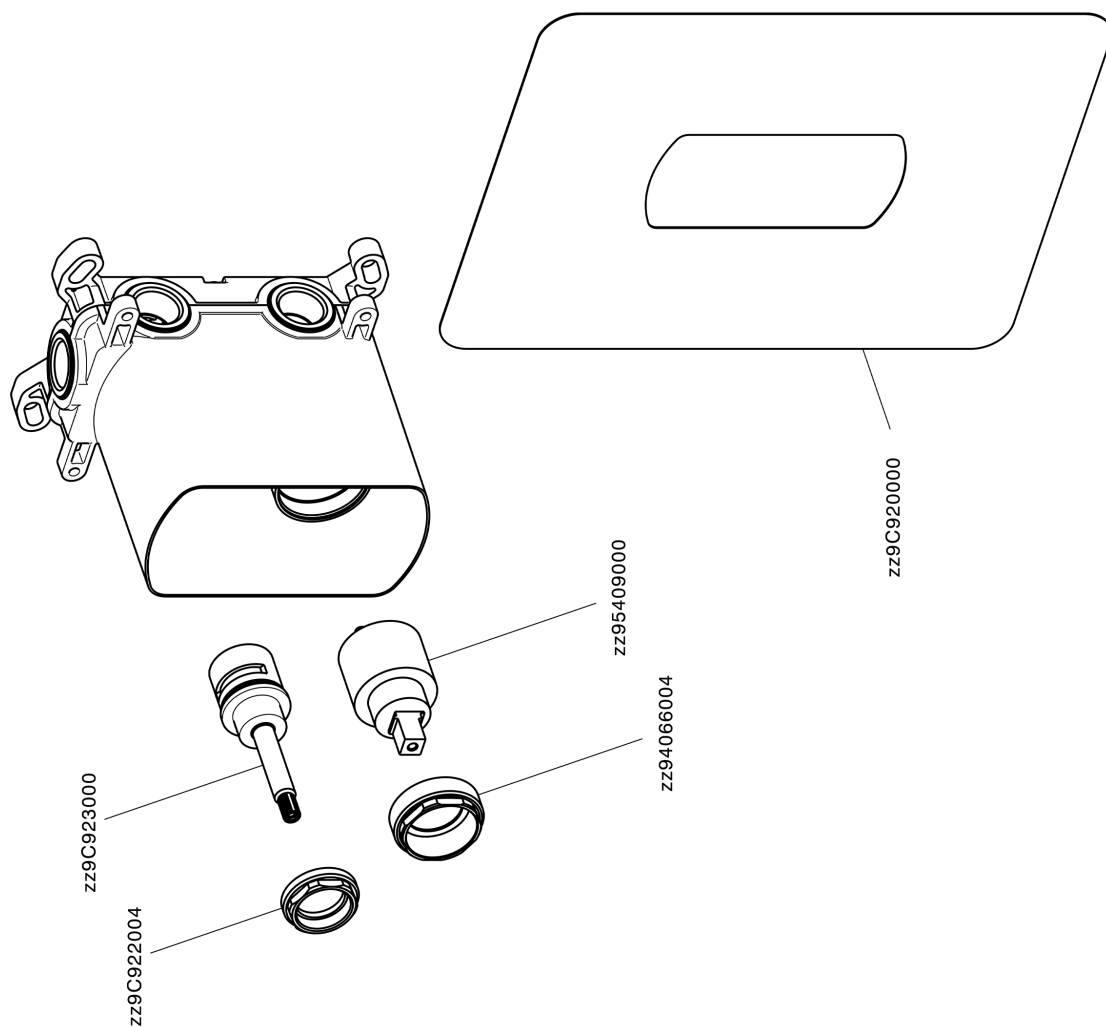

Parte incasso monocomando vasca-doccia Easy-Box INCASSO_ZB000230

ZB000230

<http://www.huberitalia.com/parte-incasso-monocomando-vasca-doccia-easy-box-incasso-zb000230>

2026-05-14