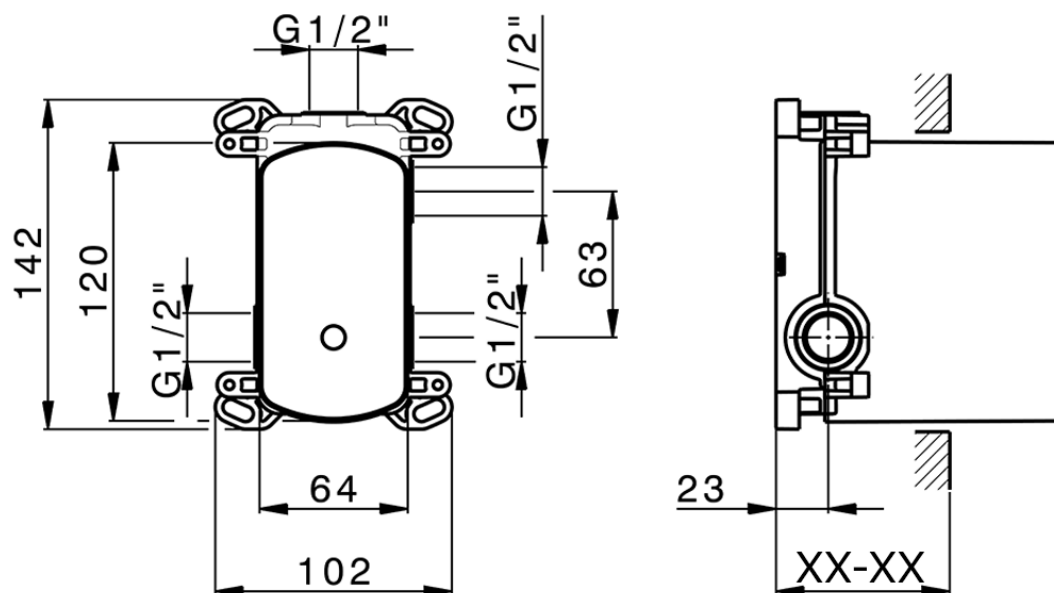

## Parte incasso monocomando vasca-doccia Easy-Box INCASSO\_ZB000230

Piastra/Plate/Plaque/Platte/Placa

2-3mm: XX 65-85

10mm: XX 60-80