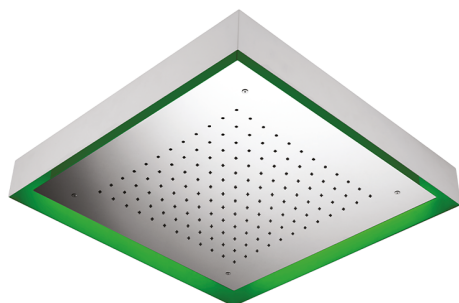

Soffione a soffitto con cromoterapia 570x570 mm ZEN_ZS1C0135

MODELLO **ZS1C0135**

Soffione a soffitto con cromoterapia 570x570 mm, con carter esterno bianco, funzioni pioggia, cromoterapia, con pulsantiera ad incasso, acciaio inox AISI 304

FINITURE DISPONIBILI

D1 D1 Inox Spazzolato

40 40 Nero Opaco

4Q 4Q Bianco Opaco

D2 D2 Inox Lucido

CARATTERISTICHE

2026-06-29