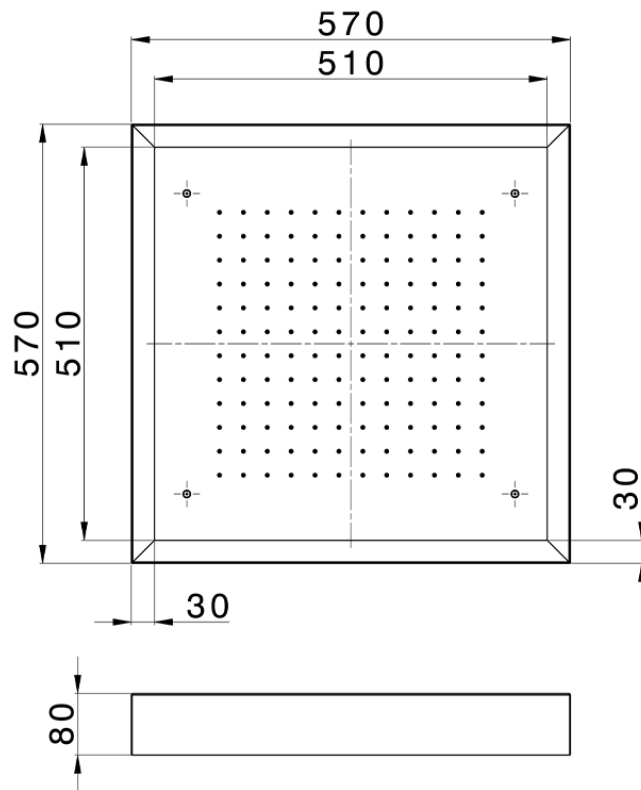

Soffione a soffitto con cromoterapia 570x570 mm ZEN_ZS1C0135

ZS1C0135

<http://www.huberitalia.com/soffione-a-soffitto-con-cromoterapia-570x570-mm-zen-zs1c0135>

2026-06-29