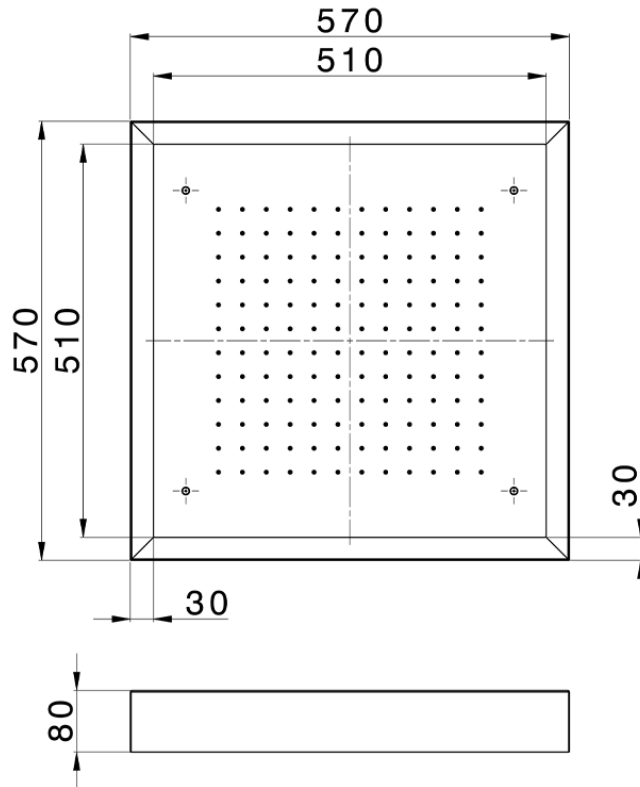

Soffione a soffitto con cromoterapia 570x570 mm ZEN_ZS1C0135

ZS1C0135

<http://www.huberitalia.com/soffione-a-soffitto-con-cromoterapia-570x570-mm-zen-zs1c0135>

2026-06-30