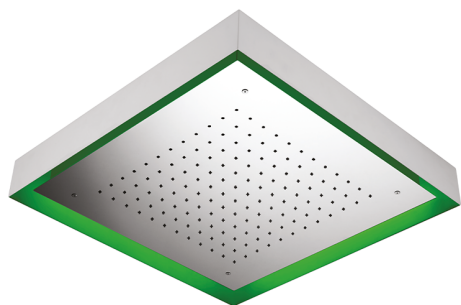

Soffione a soffitto con cromoterapia 570x570 mm ZEN_ZS1C0135

MODELLO **ZS1C0135**

Soffione a soffitto con cromoterapia 570x570 mm, con carter esterno bianco, funzioni pioggia, cromoterapia, con pulsantiera ad incasso, acciaio inox AISI 304