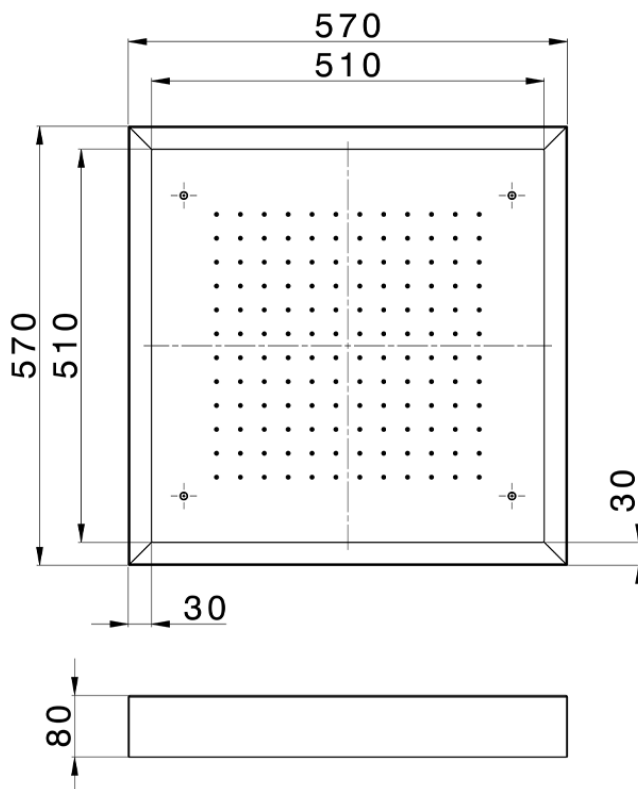

Soffione a soffitto con cromoterapia 570x570 mm ZEN_ZS1C0135

ZS1C0135

<http://www.huberitalia.com/soffione-a-soffitto-con-cromoterapia-570x570-mm-zen-zs1c0135>

2026-06-30