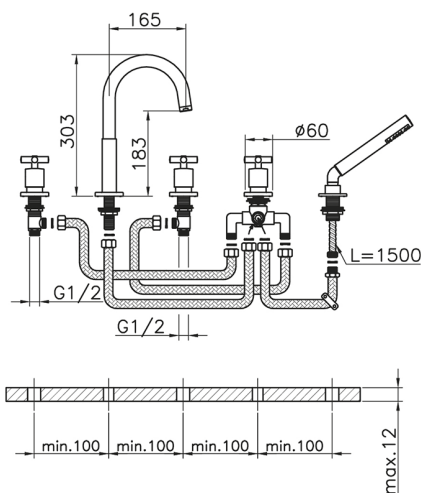

Miscelatore bordo vasca 5 fori SUITE_SU000260

MODELLO **SU000260**

Miscelatore bordo vasca 5 fori, deviatore 2 uscite, doccetta monogetto minimalista D.27 mm ABS, flex estraibile in ottone 150 cm

FINITURE DISPONIBILI

-  **21** 21 Cromo
-  **40** 40 Nero Opaco
-  **2F** 2F Nichel Spazzolato
-  **2W** 2W Oro Spazzolato

CARATTERISTICHE

2026-04-28