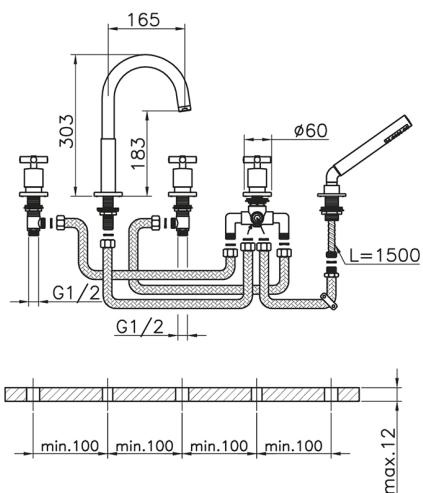

CARATTERISTICHE

2026-06-12