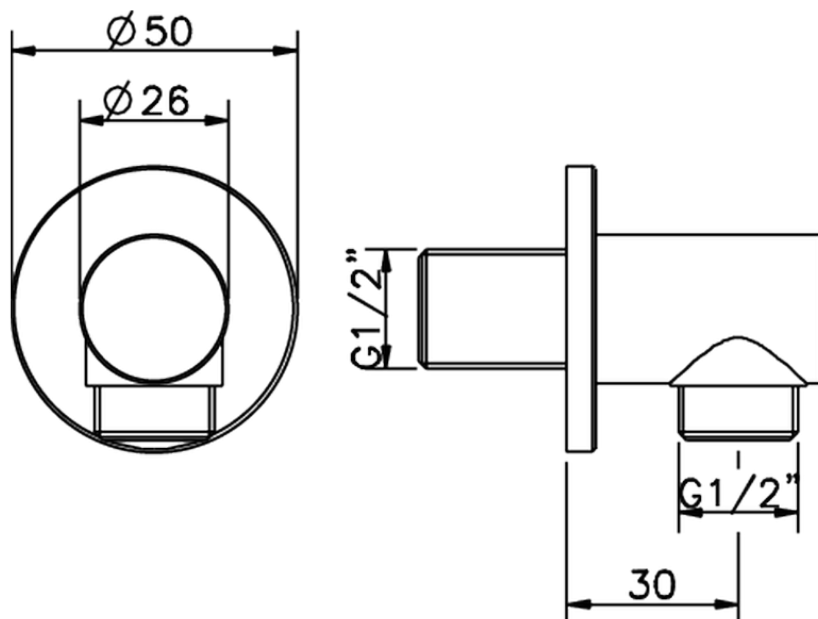

## Presad'acqua SHOWER\_SS017330

SS017330

<http://www.huberitalia.com/presa-dacqua-shower-ss017330>

2026-04-20