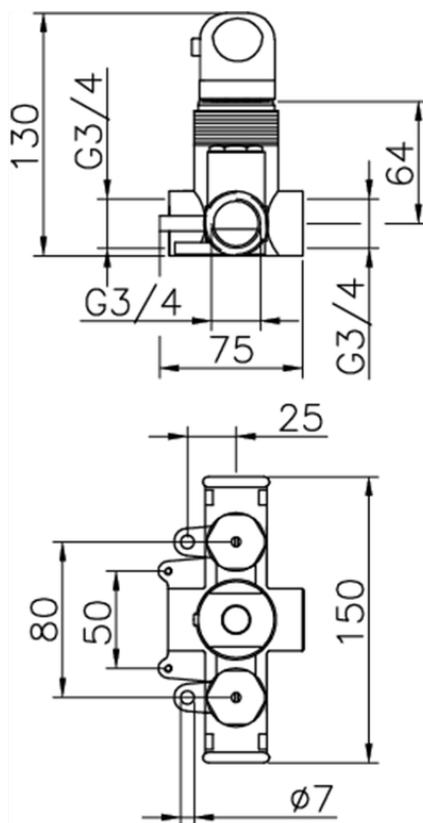

Miscelatore termostatico centrale CLINIC&TECHNICAL_445.PR01H.

445.PR01H.

<http://www.huberitalia.com/miscelatore-termostatico-centrale-clinictechnical-445-pr01h>

2026-03-09