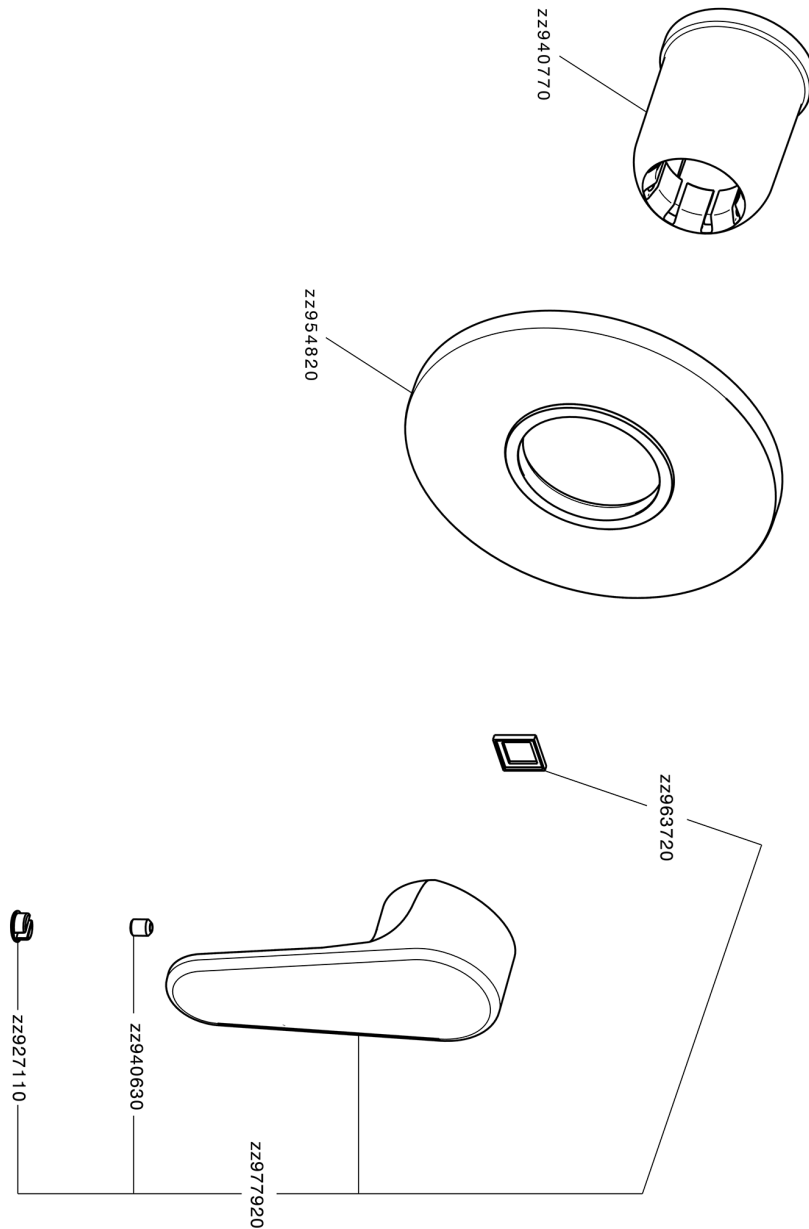

## Parte esterna monocomando doccia incasso H3\_AH003000

MODELLO **AH003000**

Parte esterna monocomando doccia incasso, senza parte incasso, per art. ZB005300

### CARATTERISTICHE

Installazione **Incasso**  
 Parti Incasso necessarie **ZB005300**

## Parte esterna monocomando doccia incasso H3\_AH003000

AH003000

<http://www.huberitalia.com/parte-esterna-monocomando-doccia-incasso-h3-ah003000>

## Parte incasso monocomando doccia INCASSO\_ZB005300

MODELLO **ZB005300**

Parte incasso monocomando doccia, doccia incasso 1/2", senza parte esterna

FINITURE DISPONIBILI

**04** 04 Senza Finitura

CARATTERISTICHE