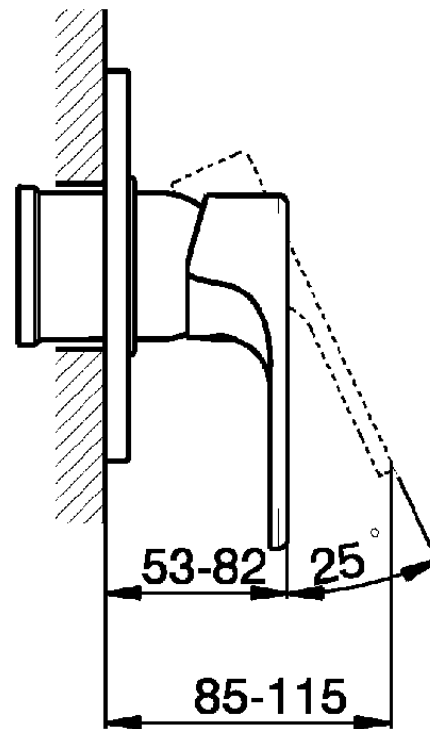

## Parte esterna monocomando doccia incasso H3\_AH003000

AH003000

<http://www.huberitalia.com/parte-esterna-monocomando-doccia-incasso-h3-ah003000>

Piastra/Plate/Plaque/Platte/Placa

2-3mm: XX 27-47 YY 54-74

10mm: XX 16-40 YY 43-68

ZB005300

<http://www.huberitalia.com/parte-incasso-monocomando-doccia-incasso-zb005300>

2026-05-14