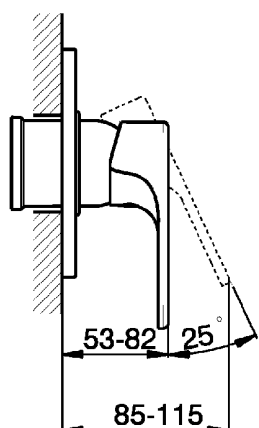

## Parte esterna monocomando doccia incasso H3\_AH003000

MODELLO **AH003000**

Parte esterna monocomando doccia incasso, senza parte incasso, per art. ZB005300

## Parte esterna monocomando doccia incasso H3\_AH003000

AH003000

<http://www.huberitalia.com/parte-esterna-monocomando-doccia-incasso-h3-ah003000>

## Parte incasso monocomando doccia INCASSO\_ZB005300

MODELLO **ZB005300**

Parte incasso monocomando doccia, doccia incasso 1/2", senza parte esterna

FINITURE DISPONIBILI

**04** 04 Senza Finitura

CARATTERISTICHE