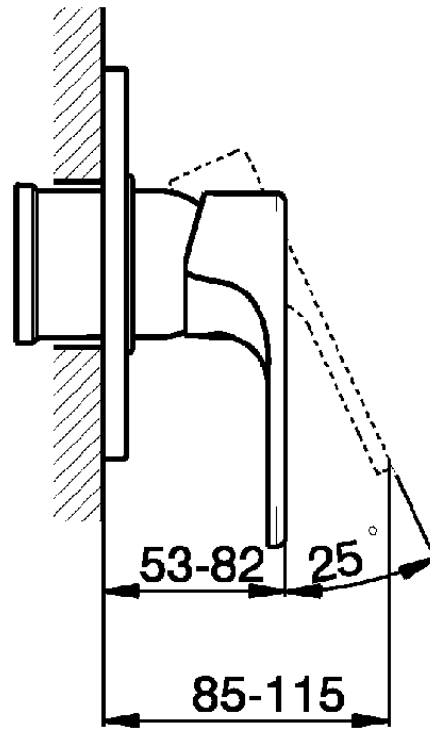

## Parte esterna monocomando doccia incasso H3\_AH003000

AH003000

<http://www.huberitalia.com/parte-esterna-monocomando-doccia-incasso-h3-ah003000>

Piastra/Plate/Plaque/Platte/Placa

2-3mm: XX 27-47 YY 54-74

10mm: XX 16-40 YY 43-68

ZB005300

<http://www.huberitalia.com/parte-incasso-monocomando-doccia-incasso-zb005300>

2026-05-15