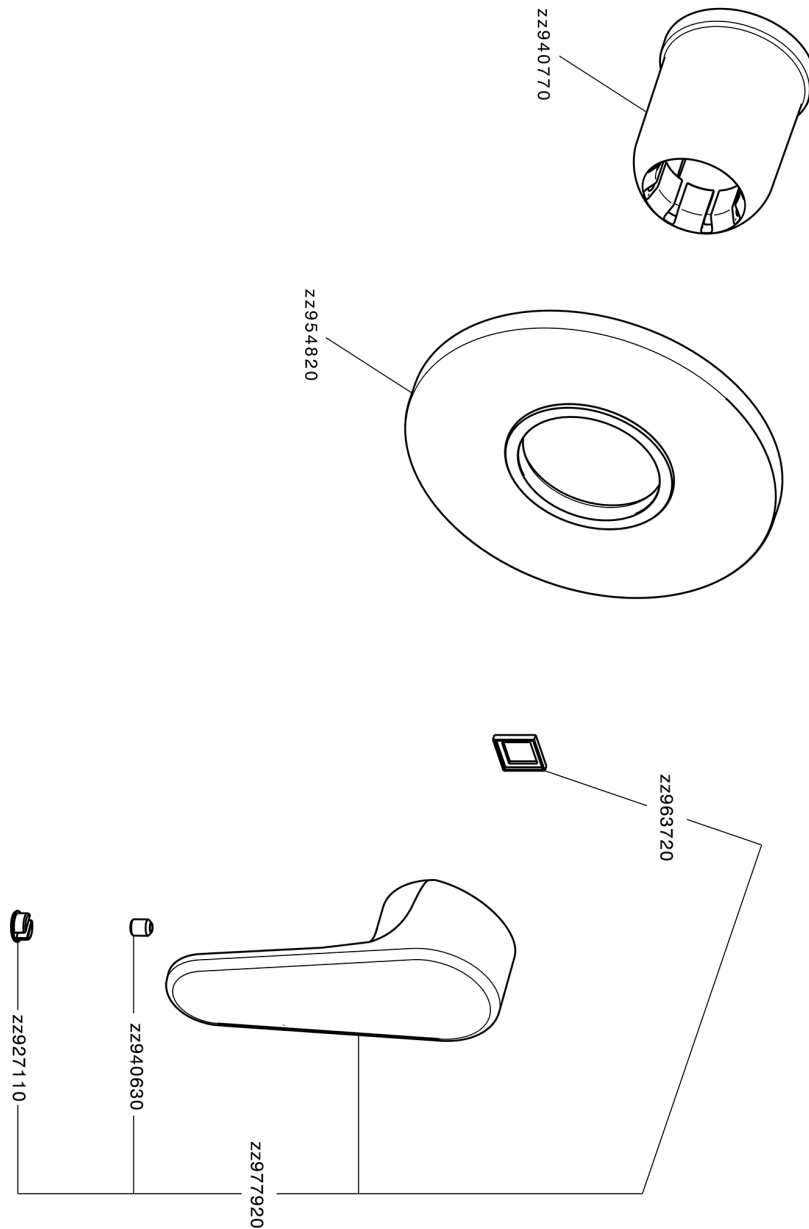

Parte esterna monocomando doccia incasso H3_AH003000

AH003000

<http://www.huberitalia.com/parte-esterna-monocomando-doccia-incasso-h3-ah003000>

Parte incasso monocomando doccia INCASSO_ZB005300

ZB005300

<http://www.huberitalia.com/parte-incasso-monocomando-doccia-incasso-zb005300>