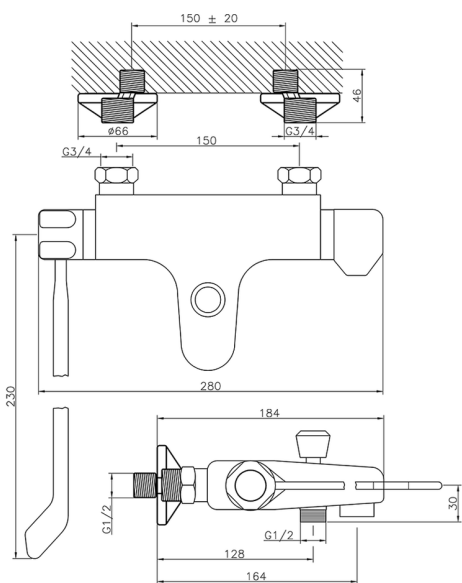

## Miscelatore termostatico vasca CLINIC&TECHNICAL\_CLT25020

MODELLO **CLT25020**

Miscelatore termostatico vasca, senza completo doccia, attacco per flessibile 1/2" M, con leva clinica

FINITURE DISPONIBILI

CARATTERISTICHE

Ricambio Cartuccia **24.04A.PP**

**Cartuccia Termostatica Plus P 8X20**