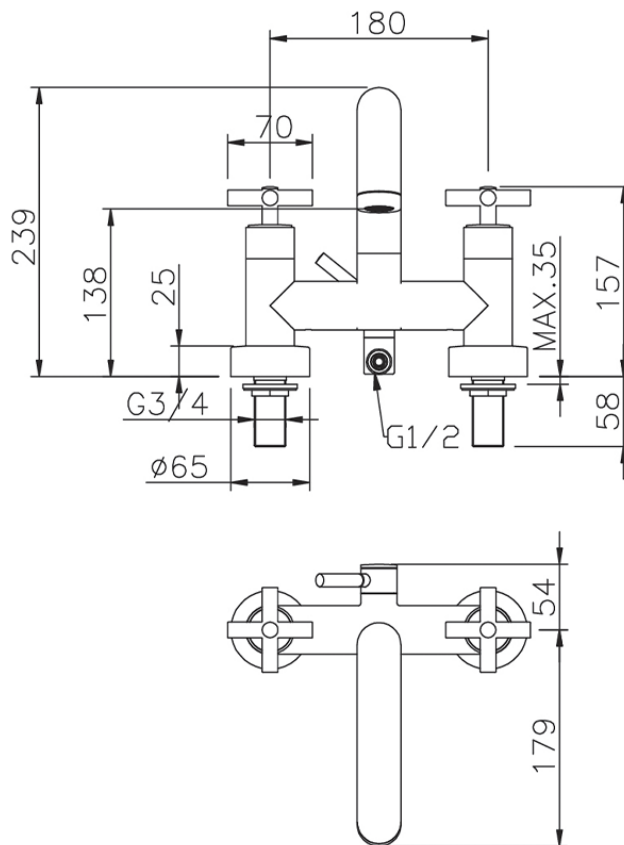

## Miscelatore bordo vasca a ponte SUITE\_263.ST01H.

263.ST01H.

<http://www.huberitalia.com/miscelatore-bordo-vasca-a-ponte-suite-263-st01h>

2026-06-12