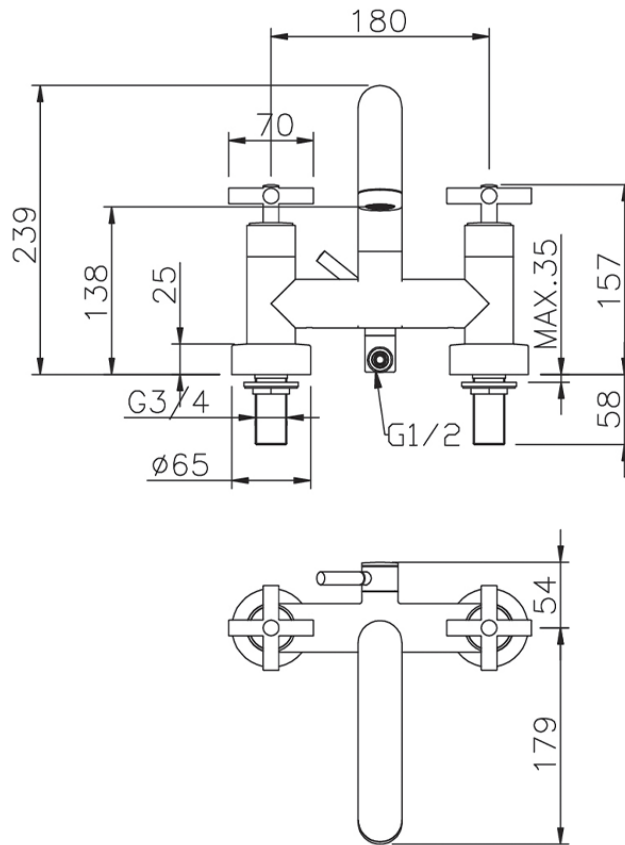

Miscelatore bordo vasca a ponte SUITE_263.ST01H.

263.ST01H.

<http://www.huberitalia.com/miscelatore-bordo-vasca-a-ponte-suite-263-st01h>

2026-04-28