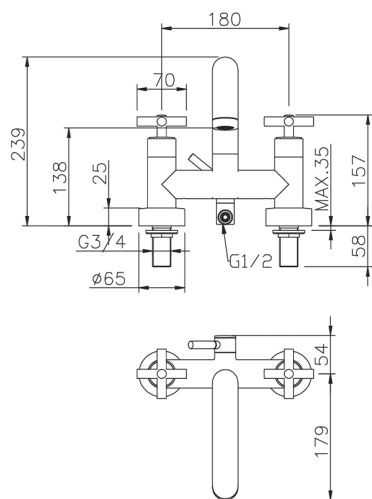

Miscelatore bordo vasca a ponte SUITE_263.ST01H.

MODELLO **263.ST01H.**

Miscelatore bordo vasca a ponte, senza completo doccia, attacco per flessibile 1/2" M

FINITURE DISPONIBILI

-  **CR** CR Cromo
-  **NO** NO Nero Opaco
-  **2W** 2W Oro Spazzolato
-  **NB** NB Nichel Spazzolato