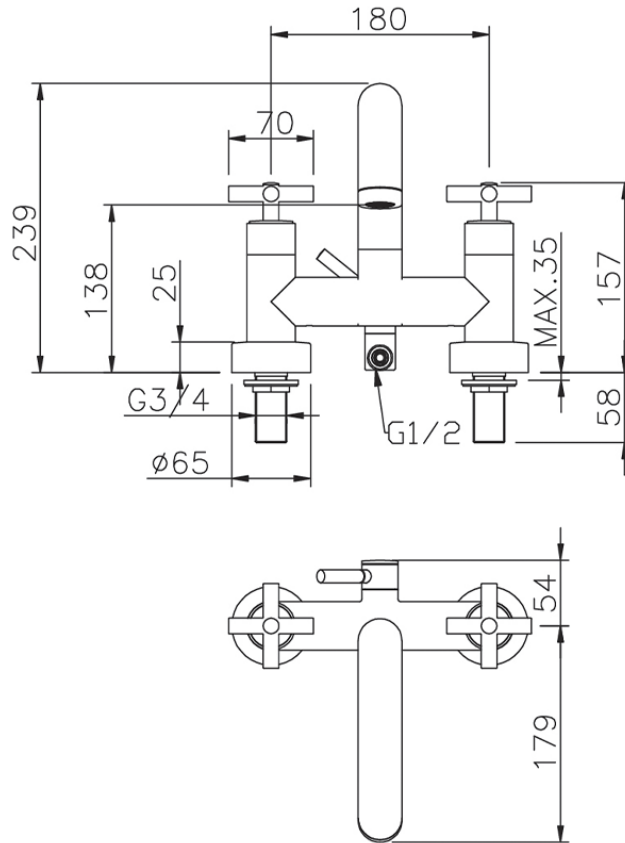

Miscelatore bordo vasca a ponte SUITE_263.ST01H.

263.ST01H.

<http://www.huberitalia.com/miscelatore-bordo-vasca-a-ponte-suite-263-st01h>

2026-04-28