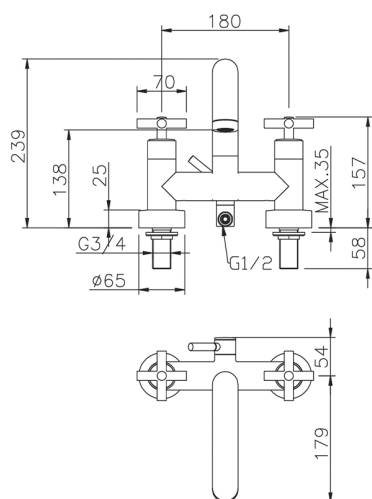

## Miscelatore bordo vasca a ponte SUITE\_263.ST01H.

MODELLO **263.ST01H.**

Miscelatore bordo vasca a ponte, senza completo doccia, attacco per flessibile 1/2" M