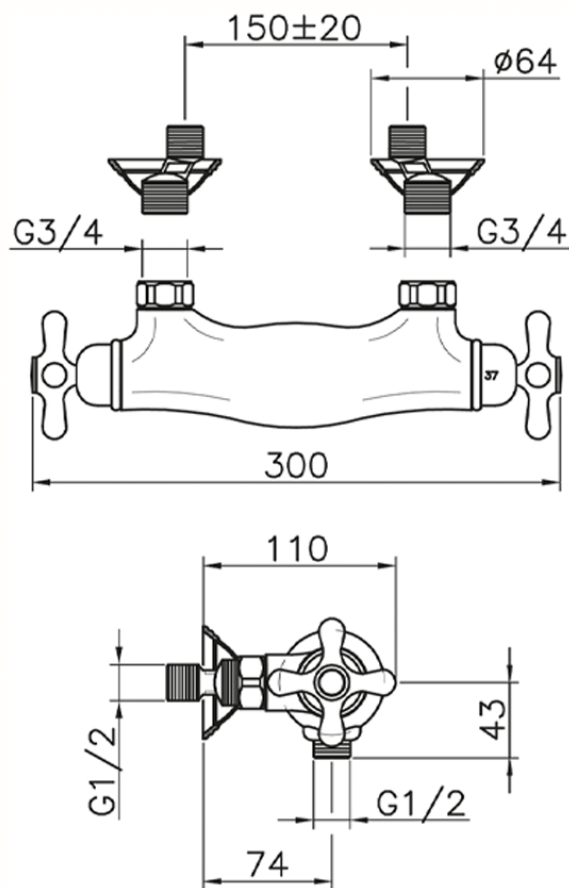

Miscelatore termostatico doccia CROISETTE_CST01010

CST01010

<http://www.huberitalia.com/miscelatore-termostatico-doccia-croisette-cst01010>

2026-07-04